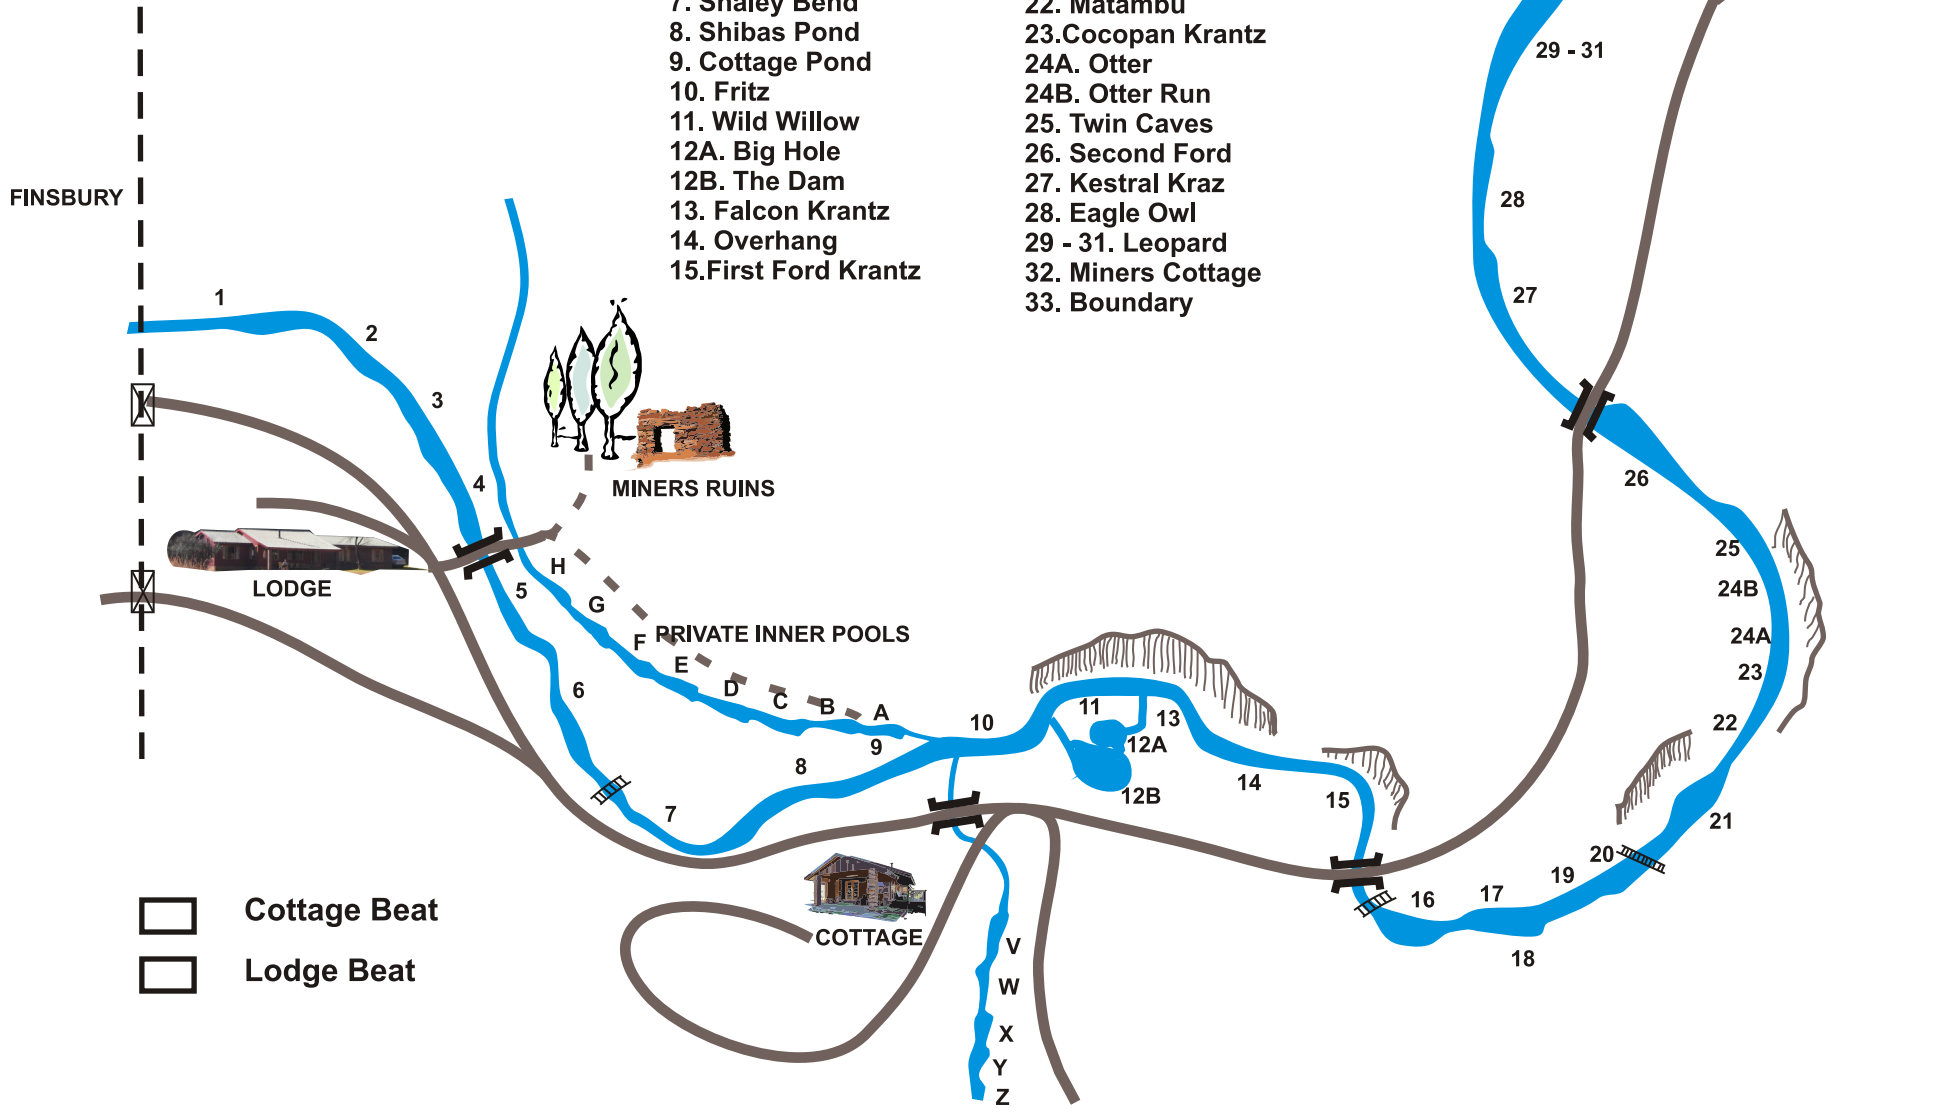

Highland Run

FLY FISHING ESTATE

- 1. Finsbury
- 2. Landslide
- 3. Ruins
- 4. Picnic
- 5. Old Drift
- 6. A Mine Claim
- 7. Shaley Bend
- 8. Shibas Pond
- 9. Cottage Pond
- 10. Fritz
- 11. Wild Willow
- 12A. Big Hole
- 12B. The Dam
- 13. Falcon Krantz
- 14. Overhang
- 15. First Ford Krantz

- 16. Kankane Krantz
- 17. Rock Pigeon
- 18. Woodland
- 19. Kloof
- 20. Foot Bridge
- 21. Crane Krantz
- 22. Matambu
- 23. Cocopan Krantz
- 24A. Otter
- 24B. Otter Run
- 25. Twin Caves
- 26. Second Ford
- 27. Kestral Kraz
- 28. Eagle Owl
- 29 - 31. Leopard
- 32. Miners Cottage
- 33. Boundary

 Cottage Beat
 Lodge Beat